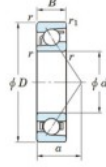

Rillenkugellager einreihig 7406-JTEKT - 7406-JTEKT

<https://www.123kugellager.at/kugellager-gehauselager/rillenkugellager/einreihig/7406-jtekt>

Boundary dimensions

Single row angular bearing

Bearing No.	Boundary dimensions(mm)						Basic load ratings(kN)		Fatigue load	factor	Limiting
	d	D	B	r(mm)	r1(mm)	Cr	Cor	Cr	10	speeds(min-1) Grease lub.	
7406	30	90	23	1.5	1	63.9	31.6	2.5	-	5800	

PRODUKTMERKMALE

Marke	JTEKT
N° Ean13	4549250202858
Innendurchmesser	30 mm
Außendurchmesser	90 mm
Dicke	23 mm
Grenzdrehzahl	5800 rpm
Dynamische Belastung	63.9 kN
Statische Belastung	31.6 kN
Verpackung	1