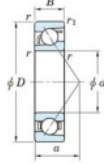

Rillenkugellager einreihig 7206-JTEKT - 7206-JTEKT

<https://www.123kugellager.at/kugellager-gehauselager/rillenkugellager/einreihig/7206-jtekt>

Boundary dimensions

Single row angular bearing

Bearing No.	Boundary dimensions(mm)					Basic load ratings(kN)		Fatigue load factor		Limiting speeds(min-1) Grease/Oil
	d	D	B	r(mm)	r1(mm)	Cr	Cor	Cu	f0	
7206	30	62	16	1	0.6	28.1	14.8	0.97	-	10000

PRODUKTMERKMALE

Marke	JTEKT
N° Ean13	4549250193736
Innendurchmesser	30 mm
Außendurchmesser	62 mm
Dicke	16 mm
Grenzdrehzahl	10000 rpm
Dynamische Belastung	28.1 kN
Statische Belastung	14.8 kN
Verpackung	1