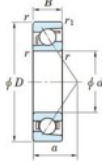

## Rillenkugellager einreihig 7205-C-JTEKT - 7205-C-JTEKT

<https://www.123kugellager.at/kugellager-gehauselager/rillenkugellager/einreihig/7205-c-jtekt>

Boundary dimensions

Single row angular bearing

Bearing No.	Boundary dimensions(mm)					Basic load ratings(kN)		Fatigue load limit(kN)		factor	Limiting speeds(min-1) Grease lub.
	d	D	B	r1(max)	r2(min)	C <sub>r</sub>	C <sub>0r</sub>	C <sub>u</sub>	②		
7205C	25	52	15	1	0.6	21.9	11.1	0.77	14		16000

### PRODUKTMERKMALE

Marke	JTEKT
N° Ean13	3616060638755
Innendurchmesser	25 mm
Außendurchmesser	52 mm
Dicke	15 mm
Grenzdrehzahl	16000 rpm
Dynamische Belastung	21.9 kN
Statische Belastung	11.1 kN
Verpackung	1