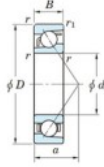

## Rillenkugellager einreihig 7205-JTEKT - 7205-JTEKT

<https://www.123kugellager.at/kugellager-gehauselager/rillenkugellager/einreihig/7205-jtekt>

Boundary dimensions

Single row angular bearing

Bearing No.	Boundary dimensions(mm)					Basic load ratings(kN)		Fatigue load limits(kN)		factor	Limiting speeds(min-1) Grease lub.
	d	D	B	r(max)	r1(min)	Cr	Cr1	Cu	10		
7205	25	52	15	1	0.6	20.2	10.3	0.67	-	-	12000

## PRODUKTMERKMALE

Marke	JTEKT
N° Ean13	4549250193323
Innendurchmesser	25 mm
Außendurchmesser	52 mm
Dicke	15 mm
Grenzdrehzahl	12000 rpm
Gewicht	128 g
Dynamische Belastung	9.3 kN
Statische Belastung	14.8 kN
Verpackung	-