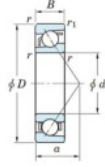

Rillenkugellager einreihig 7202-C-JTEKT - 7202-C-JTEKT

<https://www.123kugellager.at/kugellager-gehauselager/rillenkugellager/einreihig/7202-c-jtekt>

Boundary dimensions

Single row angular bearing

Bearing No.	Boundary dimensions(mm)						Basic load ratings(kN)		Fatigue load factor		Limiting speeds(min-1)
	d	D	B	r	r1	Cr	C0r	Ce	f0	Grease lub.	
7202C	15	35	11	0.6	0.3	10.8	4.55	0.34	13.3	26000	

PRODUKTMERKMALE

Marke	JTEKT
N° Ean13	3616060638601
Innendurchmesser	15 mm
Außendurchmesser	35 mm
Dicke	11 mm
Grenzdrehzahl	26000 rpm
Dynamische Belastung	10.8 kN
Statische Belastung	4.55 kN
Verpackung	1