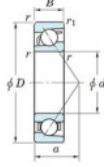

## Rillenkugellager einreihig 7202-JTEKT - 7202-JTEKT

<https://www.123kugellager.at/kugellager-gehauselager/rillenkugellager/einreihig/7202-jtekt>

Boundary dimensions

Single row angular bearing

Bearing No.	Boundary dimensions(mm)						Basic load ratings(kN)		Fatigue load factor		Limiting speeds(min-1)
	d	D	B	r(mm)	r1(mm)	Cr	C0r	Cu	f0	General use	
7202	15	35	11	0.6	0.3	10.1	4.25	0.3	-	19000	

## PRODUKTMERKMALE

Marke	JTEKT
N° Ean13	4549250192371
Innendurchmesser	15 mm
Außendurchmesser	35 mm
Dicke	11 mm
Grenzdrehzahl	19000 rpm
Dynamische Belastung	10.1 kN
Statische Belastung	4.25 kN
Verpackung	1