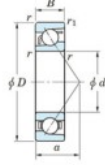

Rillenkugellager einreihig 7201-C-JTEKT - 7201-C-JTEKT

<https://www.123kugellager.at/kugellager-gehauselager/rillenkugellager/einreihig/7201-c-jtekt>

Boundary dimensions

Single row angular bearing

Bearing No.	Boundary dimensions(mm)						Basic load ratings(kN)		Fatigue load limit(kN)		factor	Limiting speeds(min-1) (General lub.)
	d	D	B	r(mm)	r1(mm)	Cr	C0r	C1	C01			
7201C	12	32	10	0.6	0.3	10.6	4.3	0.33	12.5		30000	

PRODUKTMERKMALE

Marke	JTEKT
N° Ean13	4549250292163
Innendurchmesser	12 mm
Außendurchmesser	32 mm
Dicke	10 mm
Grenzdrehzahl	30000 rpm
Dynamische Belastung	10.6 kN
Statische Belastung	4.3 kN
Verpackung	1