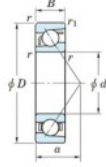

## Rillenkugellager einreihig 7300-JTEKT - 7300-JTEKT

<https://www.123kugellager.at/kugellager-gehauselager/rillenkugellager/einreihig/7300-jtekt>

Boundary dimensions

Single row angular bearing

Bearing No.	Boundary dimensions(mm)						Basic load ratings(kN)		Fatigue load limit(kN)		factor	Limiting speeds(min-1)
	d	D	B	r	r1	a	Cr	C0r	Cu	fu	Grease lub.	
7300	10	35	11	0.6	0.3		11.6	4.3	0.34	-		21000

## PRODUKTMERKMALE

Marke	JTEKT
N° Ean13	3616060638533
Innendurchmesser	10 mm
Außendurchmesser	35 mm
Dicke	11 mm
Grenzdrehzahl	21000 rpm
Dynamische Belastung	11.6 kN
Statische Belastung	4.3 kN
Verpackung	1