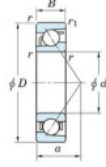

Rillenkugellager einreihig 7200-C-JTEKT - 7200-C-JTEKT

<https://www.123kugellager.at/kugellager-gehauselager/rillenkugellager/einreihig/7200-c-jtekt>

Boundary dimensions

Single row angular bearing

| Bearing No. | Boundary dimensions(mm) | | | | | Basic load ratings(kN) | | Fatigue load limit(kN) | | Limiting speeds(min-1) | |
|-------------|-------------------------|----|---|-------|--------|------------------------|------|------------------------|------|------------------------|-------|
| | d | D | B | r(mm) | r1(mm) | Cr | C0r | C0 | f0 | Grosser Lub. | 30000 |
| 7200C | 10 | 30 | 9 | 0.6 | 0.3 | 7.25 | 2.95 | 0.15 | 13.4 | | |

PRODUKTMERKMALE

| | |
|----------------------|---------------|
| Marke | JTEKT |
| N° Ean13 | 3616060638526 |
| Innendurchmesser | 10 mm |
| Außendurchmesser | 30 mm |
| Dicke | 9 mm |
| Grenzdrehzahl | 32000 rpm |
| Dynamische Belastung | 7.25 kN |
| Statische Belastung | 2.95 kN |
| Verpackung | 1 |