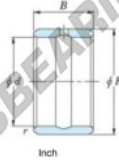

Innenringe IR-20-24-16-JTEKT - IR-20-24-16-JTEKT

<https://www.123kugellager.at/kugellager-gehauselager/nadellager/innenringe/ir-20-24-16-jtekt>

Boundary dimensions

Bearing No.	Boundary dimensions(mm)				Used with bearing No.
	d	F	B	rs	
IR-202416	31.75	38.1	25.4	1.52	HI-243316

PRODUKTMERKMALE

Marke	JTEKT
N° Ean13	3616060637895
Innendurchmesser	31.75 mm
Außendurchmesser	38.1 mm
Dicke	25.4 mm
Typ	IR
Verpackung	1

kontakt@123kugellager.at

+49 (0) 800 001 076 6

CRT4 de Lesquin 60 Rue Du Haut De Sainghin 59273 Fretin FRANCE