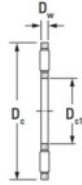

Axial nadellager NTA-4458-JTEKT - NTA-4458-JTEKT

<https://www.123kugellager.at/kugellager-gehauselager/nadellager/axial-nadellager/nta-4458-jtekt>

Boundary dimensions

Bearing No.	Boundary dimensions(mm)			Basic load ratings(kN)		Fatigue load limit(kN)	Limiting speeds(min-1)
	Dc1	Dc	Dw	Ca	COa	Cu	
NTA-4458	69,85	92,075	3,175	47,6	255,8	26,8	4600

PRODUKTMERKMALE

Marke	JTEKT
N° Ean13	3616060637642
Innendurchmesser	69.85 mm
Außendurchmesser	92.075 mm
Dicke	3.175 mm
Grenzdrehzahl	4600 rpm
Dynamische Belastung	47.6 kN
Statische Belastung	255.8 kN
Verpackung	1
Standard	Ohne Standard