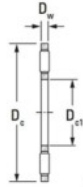

Axial nadellager NTA-3650-JTEKT - NTA-3650-JTEKT

<https://www.123kugellager.at/kugellager-gehauselager/nadellager/axial-nadellager/nta-3650-jtekt>

Boundary dimensions

Bearing No.	Boundary dimensions(mm)			Basic load ratings(kN)		Fatigue load limit(kN)	Limiting speeds(min-1)
	Dc1	Dc	Dw	Ca	C0a	Cu	
NTA-3650	57,15	79,375	3,175	37,68	177,04	18,6	5300

PRODUKTMERKMALE

Marke	JTEKT
N° Ean13	3616060637628
Innendurchmesser	57.15 mm
Außendurchmesser	79.375 mm
Dicke	3.175 mm
Grenzdrehzahl	5300 rpm
Gewicht	30 g
Dynamische Belastung	37.68 kN
Statische Belastung	177.04 kN
Verpackung	1
Standard	Ohne Standard