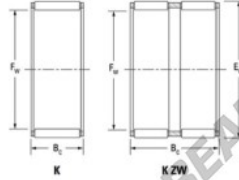

Nadelkränze K52-60-24-JTEKT - K52-60-24-JTEKT

<https://www.123kugellager.at/kugellager-gehauselager/nadellager/nadelkranze/k52-60-24-jtekt>

Boundary dimensions

Radial needle roller and cage assemblies

Bearing No.	Boundary dimensions(mm)			Basic load ratings(kN)		Fatigue load limit(kN)	Limiting speed(min-1)	
	Fw	Ew	Bc	Ct	C0t	Ct	Grease lub.	Oil lub.
K52X60X24	52	60	24	47.1	88.3	13.9	5400	8200

PRODUKTMERKMALE

Marke	JTEKT
N° Ean13	3616060635983
Innendurchmesser	52 mm
Außendurchmesser	60 mm
Dicke	24 mm
Grenzdrehzahl	5400 rpm
Dynamische Belastung	47.1 kN
Statische Belastung	88.3 kN
Verpackung	1