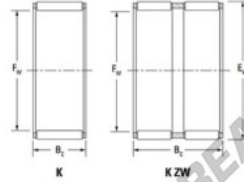

Nadelkränze K43-48-27-H-JTEKT - K43-48-27-H-JTEKT

<https://www.123kugellager.at/kugellager-gehauselager/nadellager/nadelkranze/k43-48-27-h-jtekt>

Boundary dimensions

Radial needle roller and cage assemblies

| Bearing No. | Boundary dimensions (mm) | | | Basic load ratings (kN) | | Fatigue load limit (kN) | Limiting speeds (min ⁻¹) | |
|-------------|--------------------------|----|----|-------------------------|-----|-------------------------|--------------------------------------|----------|
| | Fa | Ee | Bc | Cr | Ctr | Ca | Grease lub. | Oil lub. |
| K43X48X27H | 43 | 48 | 27 | 34.8 | 78 | 12.1 | 6400 | 9800 |

PRODUKTMERKMALE

| | |
|----------------------|---------------|
| Marke | JTEKT |
| N° Ean13 | 3616060635457 |
| Innendurchmesser | 43 mm |
| Außendurchmesser | 48 mm |
| Dicke | 27 mm |
| Grenzdrehzahl | 6400 rpm |
| Dynamische Belastung | 34.8 kN |
| Statische Belastung | 78 kN |
| Verpackung | 1 |