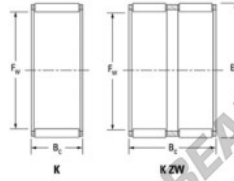

Nadelkränze K42-48-24-F-JTEKT - K42-48-24-F-JTEKT

<https://www.123kugellager.at/kugellager-gehauselager/nadellager/nadelkranze/k42-48-24-f-jtekt>

Boundary dimensions

Radial needle roller and cage assemblies

Bearing No.	Boundary dimensions(mm)			Basic load ratings(kN)		Fatigue load limit(kN)	Limiting speed(min-1)	
	Fw	Ew	Bc	Cr	Cor	Cr	Grease lub.	Oil lub.
K42X48X24F	42	48	24	33.1	63.9	10.1	6600	10000

PRODUKTMERKMALE

Marke	JTEKT
N° Ean13	3616060635402
Innendurchmesser	42 mm
Außendurchmesser	48 mm
Dicke	24 mm
Grenzdrehzahl	6600 rpm
Dynamische Belastung	33.1 kN
Statische Belastung	63.9 kN
Verpackung	1

kontakt@123kugellager.at