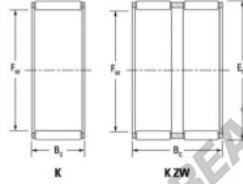

Nadelkränze K30-35-23-F-JTEKT - K30-35-23-F-JTEKT

<https://www.123kugellager.at/kugellager-gehauselager/nadellager/nadelkranze/k30-35-23-f-jtekt>

Boundary dimensions

Radial needle roller and cage assemblies

Bearing No.	Boundary dimensions(mm)			Basic load ratings(kN)		Fatigue load limit(kN)	Limiting speeds(min-1)	
	Fw	Ew	Bc	Cr	Clr	Ce	Grease lub.	Oil lub.
K30X35X23F	30	35	22.8	25.6	46.8	7.4	9300	14000

PRODUKTMERKMALE

Marke	JTEKT
N° Ean13	3616060634627
Innendurchmesser	30 mm
Außendurchmesser	35 mm
Dicke	22.8 mm
Grenzdrehzahl	9300 rpm
Dynamische Belastung	25.6 kN
Statische Belastung	46.8 kN
Verpackung	1

kontakt@123kugellager.at