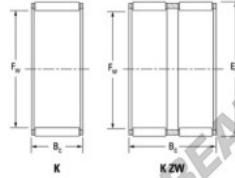

Nadelkränze K23-35-16-H-JTEKT - K23-35-16-H-JTEKT

<https://www.123kugellager.at/kugellager-gehauselager/nadellager/nadelkranze/k23-35-16-h-jtekt>

Boundary dimensions

Radial needle roller and cage assemblies

Bearing No.	Boundary dimensions(mm)			Basic load ratings(kN)		Fatigue load limit(kN)	Limiting speed(min-1)	
	Fw	Fw	Bw	Cr	Cor	Ca	Grease lub.	Oil lub.
K23X35X16H	23	35	16	25.9	25.1	3.9	14000	21000

PRODUKTMERKMALE

Marke	JTEKT
N° Ean13	3616060634047
Innendurchmesser	23 mm
Außendurchmesser	35 mm
Dicke	16 mm
Grenzdrehzahl	14000 rpm
Dynamische Belastung	25.9 kN
Statische Belastung	25.1 kN
Verpackung	1

kontakt@123kugellager.at