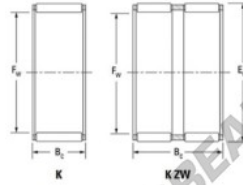

Nadelkränze K23-28-24-F-JTEKT - K23-28-24-F-JTEKT

<https://www.123kugellager.at/kugellager-gehauselager/nadellager/nadelkranze/k23-28-24-f-jtekt>

Boundary dimensions

Basic load ratings and cage assemblies

Bearing No.	Boundary dimensions (mm)			Basic load ratings (kN)		Fatigue load limit (kN)	Limiting speeds (min ⁻¹)	
	Fw	Ew	Bc	Cr	Ctr		Grease lub.	Oil lub.
K22X32X30H	22	32	30	41.8	51.3	8.05	14000	22000

PRODUKTMERKMALE

Marke	JTEKT
N° Ean13	3616060634030
Innendurchmesser	23 mm
Außendurchmesser	28 mm
Dicke	24 mm
Grenzdrehzahl	12000 rpm
Dynamische Belastung	22.4 kN
Statische Belastung	36.2 kN
Verpackung	1

kontakt@123kugellager.at