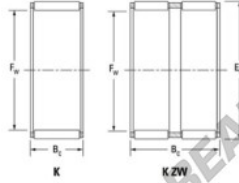

## Nadelkränze K15-21-21-H-JTEKT - K15-21-21-H-JTEKT

<https://www.123kugellager.at/kugellager-gehauselager/nadellager/nadelkranze/k15-21-21-h-jtekt>

Boundary dimensions

Radial needle roller and cage assemblies

Bearing No.	Boundary dimensions(mm)			Basic load ratings(kN)		Fatigue load limit(kN)	Limiting speeds(min-1)	
	Fw	Ew	Bw	Cr	Cr*	Cu	Grease lub.	Oil lub.
K15X21X21H	15	21	21	18	21.7	3.4	14000	21000

### PRODUKTMERKMALE

Marke	JTEKT
N° Ean13	3616060633477
Innendurchmesser	15 mm
Außendurchmesser	21 mm
Dicke	21 mm
Grenzdrehzahl	14000 rpm
Dynamische Belastung	18 kN
Statische Belastung	21.7 kN
Verpackung	1