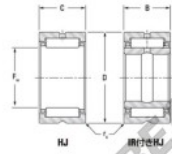

Nadellager HJ-303920-JTEKT - HJ-303920-JTEKT

<https://www.123kugellager.at/kugellager-gehauselager/nadellager/radial/hj-303920-jtekt>

Boundary dimensions

Tableau 1

Bearing No.	Boundary dimensions (mm)				Used with inner ring No.	Basic load ratings (kN)		Fatigue load limit (kN)	Limiting speeds (min-1)	
	F _{sw}	R	c	should		C _r	C _{0r}		60000 life	DELTA
HJ-303920	47.625	61.913	31.75	1.52	R-253020	65.4	117	18.1	6000	9200

PRODUKTMERKMALE

Marke	JTEKT
N° Ean13	3616060632692
Innendurchmesser	47.625 mm
Außendurchmesser	61.913 mm
Dicke	31.75 mm
Grenzdrehzahl	6000 rpm
Dynamische Belastung	65.4 kN
Statische Belastung	117 kN
Verpackung	1