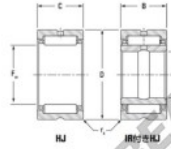

# Nadellager HJ-243320-20-JTEKT - HJ-243320-20-JTEKT

<https://www.123kugellager.at/kugellager-gehauselager/nadellager/radial/hj-243320-20-jtekt>

Boundary dimensions

Tableau 1

Bearing No.	Boundary dimensions(mm)				Used with inner ring No.	Basic load ratings(kN)		Fatigue load limit(kN)	Limiting speeds(min-1)	
	Fw	B	C	D		C0	C0P		Grease lub.	Oil lub.
HJ-243320-20	38.1	52.388	31.75	1.52	IR-202420	58.7	95.2	14.9	7600	12000

## PRODUKTMERKMALE

Marke	JTEKT
N° Ean13	3616060632609
Innendurchmesser	38.1 mm
Außendurchmesser	52.388 mm
Dicke	31.75 mm
Grenzdrehzahl	7600 rpm
Dynamische Belastung	58.7 kN
Statische Belastung	95.2 kN
Verpackung	1