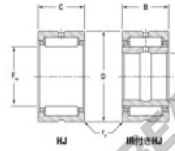

Nadellager HJ-223020-JTEKT - HJ-223020-JTEKT

<https://www.123kugellager.at/kugellager-gehauselager/nadellager/radial/hj-223020-jtekt>

Boundary dimensions

Tableau 1

Bearing No.	Boundary dimensions (mm)				Used with inner ring No.	Basic load ratings (kN)		Fatigue load limit (kN)	Limiting speeds (min-1)	
	F _w	D	C	B		C _r	C _{0r}		C _r	C _{0r}
HJ-223020	34.925	47.625	31.75	1.02	R-182220	49.4	84.1	13	8200	13000

PRODUKTMERKMALE

Marke	JTEKT
N° Ean13	3616060632579
Innendurchmesser	34.925 mm
Außendurchmesser	47.625 mm
Dicke	31.75 mm
Grenzdrehzahl	8200 rpm
Dynamische Belastung	49.4 kN
Statische Belastung	84.1 kN
Verpackung	1
Standard	Ohne Standard