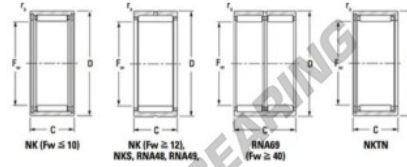

Nadellager RNA4828-JTEKT - RNA4828-JTEKT

<https://www.123kugellager.at/kugellager-gehauselager/nadellager/radial/rna4828-jtekt>

Mid-series, cage, without inner ring

Bearing No.	Boundary dimensions (mm)			Basic load ratings (kN)		Fatigue load limit (kN)		Limiting speeds (min-1)	
	Fw	D	C	C _r	C _{0r}	C _u	C ₁₀	C ₁₀	C ₁₀
RNA4828	155	175	35	116	346	47.1	1700	2700	

PRODUKTMERKMALE

Marke	JTEKT
N° Ean13	3616060632371
Innendurchmesser	155 mm
Außendurchmesser	175 mm
Dicke	35 mm
Grenzdrehzahl	1700 rpm
Dynamische Belastung	116 kN
Statische Belastung	346 kN
Verpackung	1