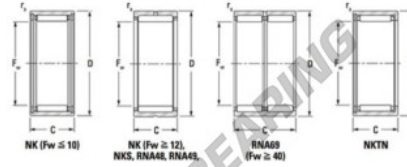

Nadellager RNA4828-JTEKT - RNA4828-JTEKT

<https://www.123kugellager.at/kugellager-gehauselager/nadellager/radial/rna4828-jtekt>

Mid-series, cage, without inner ring

Bearing No.	Boundary dimensions (mm)			Basic load ratings (kN)		Fatigue load limit (kN)		Limiting speeds (min-1)	
	Fw	D	C	C _r	C _{0r}	C _u	C ₁₀ Grease	C ₁₀ Oil	C ₁₀ Oil
RNA4828	155	175	35	116	346	47.1	1700		2700

PRODUKTMERKMALE

Marke	JTEKT
N° Ean13	3616060632371
Innendurchmesser	155 mm
Außendurchmesser	175 mm
Dicke	35 mm
Grenzdrehzahl	1700 rpm
Dynamische Belastung	116 kN
Statische Belastung	346 kN
Verpackung	1