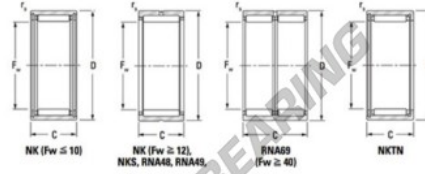

Nadellager NK10026-JTEKT - NK10026-JTEKT

<https://www.123kugellager.at/kugellager-gehauselager/nadellager/radial/nk10026-jtekt>

Metric series: caged, without inner ring

Bearing No.	Boundary dimensions (mm)				Basic load ratings (kN)		Fatigue load limit (kN)	Limiting speeds (min-1)	
	Fw	B	d	rs (mm)	C _r	C _{0r}	G ₀	Grease lub.	Oil lub.
NK100/26	100	120	26	1	83.6	163	25.8	2800	4200

PRODUKTMERKMALE

Marke	JTEKT
N° Ean13	3616060632289
Innendurchmesser	100 mm
Außendurchmesser	120 mm
Dicke	26 mm
Grenzdrehzahl	2800 rpm
Dynamische Belastung	83.6 kN
Statische Belastung	163 kN
Verpackung	1