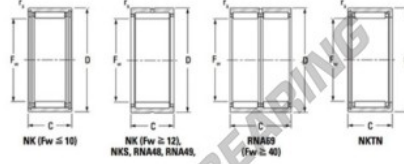

Nadellager NK9536-JTEKT - NK9536-JTEKT

<https://www.123kugellager.at/kugellager-gehauselager/nadellager/radial/nk9536-jtekt>

Metric series, cage, without inner ring

Bearing No.	Boundary dimensions (mm)				Basic load ratings (kN)		Fatigue load limit (kN)		Limiting speeds (min ⁻¹)	
	F _{sw}	D	C	r _s (mm)	C _{0r}	C _{0r}	C _{0r}	C _{0r}	Grease lub.	Oil lub.
NK95/36	95	115	36	1	114	238	37.3	2900	4500	

PRODUKTMERKMALE

Marke	JTEKT
N° Ean13	3616060632272
Innendurchmesser	95 mm
Außendurchmesser	115 mm
Dicke	36 mm
Grenzdrehzahl	2900 rpm
Dynamische Belastung	114 kN
Statische Belastung	238 kN
Verpackung	1

kontakt@123kugellager.at