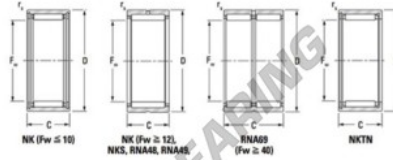

Nadellager NK9035-JTEKT - NK9035-JTEKT

<https://www.123kugellager.at/kugellager-gehauselager/nadellager/radial/nk9035-jtekt>

Metal cage, caged, without inner ring

Bearing No.	Boundary dimensions (mm)				Basic load ratings (kN)		Fatigue load limits (kN)		Limiting speeds (min-1)	
	Fw	D	d	C	Dr	CoR	Ca	Cu	Grease lub.	Oil lub.
NK90/35	50	110	35	1	113	230	56,1	3100	4700	

PRODUKTMERKMALE

Marke	JTEKT
N° Ean13	3616060632258
Innendurchmesser	90 mm
Innendurchmesser	3.543" inch
Außendurchmesser	110 mm
Außendurchmesser	4.331" inch
Dicke	35 mm
Dicke	1.378" inch
Grenzdrehzahl	3100 rpm
Dynamische Belastung	113 kN
Statische Belastung	230 kN
Verpackung	1