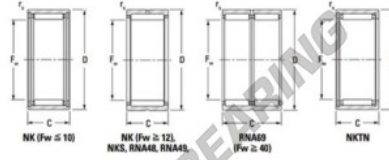

Nadellager NK6835-JTEKT - NK6835-JTEKT

<https://www.123kugellager.at/kugellager-gehauselager/nadellager/radial/nk6835-jtekt>

Metric series, caged, without inner ring

Bearing No.	Boundary dimensions (mm)				Basic load ratings (kN)		Fatigue load limits (kN)		Limiting speeds (min ⁻¹)	
	Fw	d	D	B	C _r	C _{0r}	C _u	C ₁₀	Grease lub.	Oil lub.
NK68/35	68	82	85	0,6	66,2	149	23,2	4000	6200	

PRODUKTMERKMALE

Marke	JTEKT
N° Ean13	3616060632081
Innendurchmesser	68 mm
Außendurchmesser	82 mm
Dicke	35 mm
Grenzdrehzahl	4000 rpm
Dynamische Belastung	66.2 kN
Statische Belastung	149 kN
Verpackung	1

kontakt@123kugellager.at