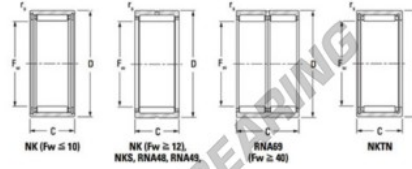

Nadellager NK6825-JTEKT - NK6825-JTEKT

<https://www.123kugellager.at/kugellager-gehauselager/nadellager/radial/nk6825-jtekt>

Metric series, caged, without inner ring

Bearing No.	Boundary dimensions (mm)				Basic load ratings (kN)		Fatigue load limit (kN)		Limiting speeds (min-1)	
	Fw	D	C	r _s /mm	C _r	C _{0r}	C _u	C ₁₀	Grease lub.	Oil lub.
NK68/25	68	82	25	0,6	49	101	16,1	4000	6200	

PRODUKTMERKMALE

Marke	JTEKT
N° Ean13	3616060632074
Innendurchmesser	68 mm
Außendurchmesser	82 mm
Dicke	25 mm
Grenzdrehzahl	4000 rpm
Dynamische Belastung	49 kN
Statische Belastung	101 kN
Verpackung	1

kontakt@123kugellager.at