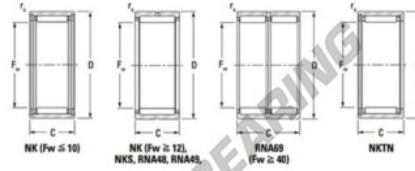

Nadellager NK5035-JTEKT - NK5035-JTEKT

<https://www.123kugellager.at/kugellager-gehauselager/nadellager/radial/nk5035-jtekt>

Metric series, caged, without inner ring

Bearing No.	Boundary dimensions (mm)				Basic load ratings (kN)		Fatigue load limit (kN)		Limiting speeds (min-1)	
	Fw	D	C	α	C ₀	C	C ₀	C _{ref} lub.	C _{lim} lub.	
NK50/35	50	62	35	0,6	55	117	18,2	5500	8500	

PRODUKTMERKMALE

Marke	JTEKT
N° Ean13	3616060631961
Innendurchmesser	50 mm
Innendurchmesser	1.969" inch
Außendurchmesser	62 mm
Außendurchmesser	2.441" inch
Dicke	35 mm
Dicke	1.378" inch
Grenzdrehzahl	5500 rpm
Dynamische Belastung	55 kN
Statische Belastung	117 kN
Verpackung	1