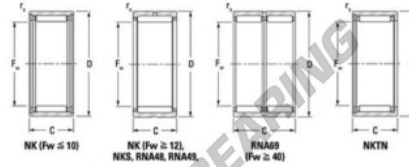

## Nadellager NK4230-JTEKT - NK4230-JTEKT

<https://www.123kugellager.at/kugellager-gehauselager/nadellager/radial/nk4230-jtekt>

Metric series, caged, without inner ring

Bearing No.	Boundary dimensions (mm)				Basic load ratings (kN)		Fatigue load limit (kN)		Limiting speeds (min-1)	
	Fw	D	d	rs/mm	Cr	Cor	Cu	Grease lub.	Oil lub.	
NK42/30	42	52	30	0.3	40.7	83.5	13	6600	10000	

### PRODUKTMERKMALE

Marke	JTEKT
N° Ean13	4646731262243
Innendurchmesser	42 mm
Außendurchmesser	52 mm
Dicke	30 mm
Grenzdrehzahl	6600 rpm
Gewicht	141 g
Dynamische Belastung	40.7 kN
Statische Belastung	83.5 kN
Verpackung	1