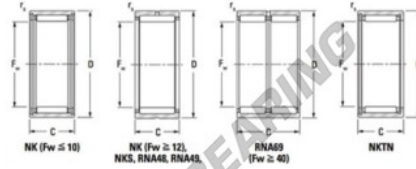

Nadellager NK3820-JTEKT - NK3820-JTEKT

<https://www.123kugellager.at/kugellager-gehauselager/nadellager/radial/nk3820-jtekt>

Metric series, caged, without inner ring

Bearing No.	Boundary dimensions (mm)			Basic load ratings (kN)		Fatigue load limit (kN)	Limiting speeds (min ⁻¹)		
	Fw	D	C	C _r	C _{0r}	C _{0t}	Grease Lub.	Oil Lub.	
NK38/20	38	48	20	0.3	21.7	40.9	6.4	7300	11000

PRODUKTMERKMALE

Marke	JTEKT
N° Ean13	3616060631763
Innendurchmesser	38 mm
Außendurchmesser	48 mm
Dicke	20 mm
Grenzdrehzahl	7300 rpm
Dynamische Belastung	21.7 kN
Statische Belastung	40.9 kN
Verpackung	1