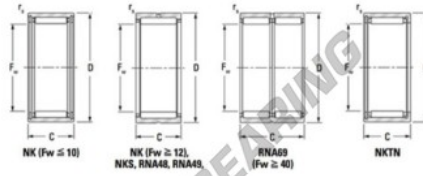

## Nadellager NK3720-JTEKT - NK3720-JTEKT

<https://www.123kugellager.at/kugellager-gehauselager/nadellager/radial/nk3720-jtekt>

Metric series, caged, without inner ring

Bearing No.	Boundary dimensions (mm)				Basic load ratings (kN)		Fatigue load limit (kN)	Limiting speeds (min-1)	
	Fw	D	d	rs (mm)	Cr	Cor	Cut	Grease lub.	Oil lub.
NK37/20	37	47	20	0.3	26.6	46.4	7.4	7600	12000

### PRODUKTMERKMALE

Marke	JTEKT
N° Ean13	3616060631701
Innendurchmesser	37 mm
Außendurchmesser	47 mm
Dicke	20 mm
Grenzdrehzahl	7600 rpm
Dynamische Belastung	26.6 kN
Statische Belastung	46.4 kN
Verpackung	1