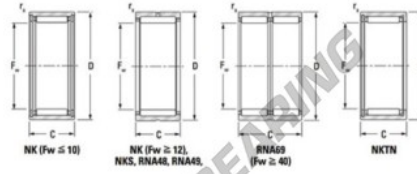

Nadellager NK3530-JTEKT - NK3530-JTEKT

<https://www.123kugellager.at/kugellager-gehauselager/nadellager/radial/nk3530-jtekt>

Metric series, caged, without inner ring

Bearing No.	Boundary dimensions (mm)				Basic load ratings (kN)		Fatigue load limit (kN)		Limiting speeds (min ⁻¹)	
	F _w	D	B	C	C _r	C _{0r}	C _u	Grease lub.	Oil lub.	
NK35/30	35	45	30	0.3	37.4	70.6	11	8000	12000	

PRODUKTMERKMALE

Marke	JTEKT
N° Ean13	3616060631671
Innendurchmesser	35 mm
Außendurchmesser	45 mm
Dicke	30 mm
Grenzdrehzahl	8000 rpm
Dynamische Belastung	37.4 kN
Statische Belastung	70.6 kN
Verpackung	1