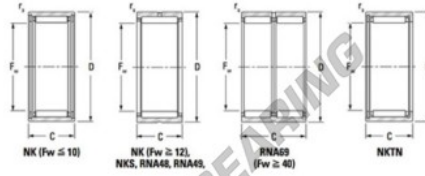

## Nadellager NK3520-JTEKT - NK3520-JTEKT

<https://www.123kugellager.at/kugellager-gehauselager/nadellager/radial/nk3520-jtekt>

Metric series, caged, without inner ring

Bearing No.	Boundary dimensions (mm)				Basic load ratings (kN)		Fatigue load limit (kN)	Limiting speeds (min-1)	
	Fw	D	C	r/min	Cr	Cor	Cu	Grease lub.	Oil lub.
NK35/20	35	45	20	0.3	26.1	44.4	7.05	8000	12000

### PRODUKTMERKMALE

Marke	JTEKT
N° Ean13	3616060631664
Innendurchmesser	35 mm
Außendurchmesser	45 mm
Dicke	20 mm
Grenzdrehzahl	8000 rpm
Dynamische Belastung	26.1 kN
Statische Belastung	44.4 kN
Verpackung	1