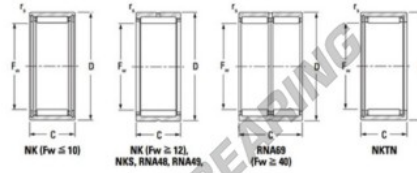

Nadellager RNA6928-JTEKT - RNA6928-JTEKT

<https://www.123kugellager.at/kugellager-gehauselager/nadellager/radial/rna6928-jtekt>

Metric series, caged, without inner ring

Bearing No.	Boundary dimensions (mm)				Basic load ratings (kN)		Fatigue load limit (kN)		Limiting speeds (min ⁻¹)	
	Fw	D	d	r ₁ /min	C ₁₀	C ₉₀	C ₁₀	C ₉₀	Grease lub.	Oil lub.
RNA69/2B	32	45	30	0.3	43.2	62.5	9.75	9100	14000	

PRODUKTMERKMALE

Marke	JTEKT
N° Ean13	3616060631640
Innendurchmesser	32 mm
Außendurchmesser	45 mm
Dicke	30 mm
Grenzdrehzahl	9100 rpm
Dynamische Belastung	43.2 kN
Statische Belastung	62.5 kN
Verpackung	1