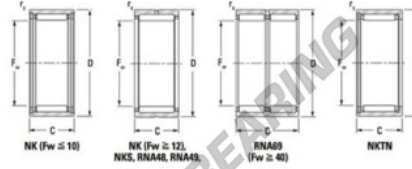

Nadellager NK3020-JTEKT - NK3020-JTEKT

<https://www.123kugellager.at/kugellager-gehauselager/nadellager/radial/nk3020-jtekt>

Metric series, caged, without inner ring

Bearing No.	Boundary dimensions (mm)				Basic load ratings (kN)		Fatigue load limit (kN)	Limiting speeds (min ⁻¹)	
	Fw	D	d	r1(mm)	C2	C0	C0	Grease lub.	Oil lub.
NK30/20	30	40	20	0.3	24.2	38.3	6.1	9500	15000

PRODUKTMERKMALE

Marke	JTEKT
N° Ean13	3616060631596
Innendurchmesser	30 mm
Außendurchmesser	40 mm
Dicke	20 mm
Grenzdrehzahl	9500 rpm
Dynamische Belastung	24.2 kN
Statische Belastung	38.3 kN
Verpackung	1