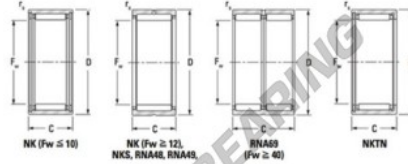

## Nadellager NK2820-JTEKT - NK2820-JTEKT

<https://www.123kugellager.at/kugellager-gehauselager/nadellager/radial/nk2820-jtekt>

Metric series, staged, without inner ring

Bearing No.	Boundary dimensions (mm)			Basic load ratings (kN)		Fatigue load limit (kN) C <sub>10</sub>	Limiting speeds (min <sup>-1</sup> )		
	F <sub>w</sub>	D	C	C <sub>0</sub>	C <sub>10</sub>		Grease lub.	Oil lub.	
NK28/20	28	37	20	0.3	22.6	34.4	5.5	10000	16000

### PRODUKTMERKMALE

Marke	JTEKT
N° Ean13	3616060631534
Innendurchmesser	28 mm
Außendurchmesser	37 mm
Dicke	20 mm
Grenzdrehzahl	10000 rpm
Dynamische Belastung	22.6 kN
Statische Belastung	34.4 kN
Verpackung	1