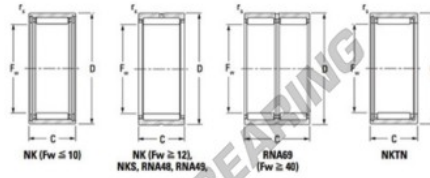

Nadellager NK2620-JTEKT - NK2620-JTEKT

<https://www.123kugellager.at/kugellager-gehauselager/nadellager/radial/nk2620-jtekt>

Metric series, caged, without inner ring

Bearing No.	Boundary dimensions (mm)				Basic load ratings (kN)		Fatigue load limit (kN)	Limiting speeds (min-1)	
	Fw	D	d	r _s (mm)	C _r	C _{0r}	C ₀	Grease lub.	Oil lub.
NK26/20	26	34	20	0.3	19.7	32	5.05	11000	17000

PRODUKTMERKMALE

Marke	JTEKT
N° Ean13	3616060631527
Innendurchmesser	26 mm
Außendurchmesser	34 mm
Dicke	20 mm
Grenzdrehzahl	11000 rpm
Dynamische Belastung	19.7 kN
Statische Belastung	32 kN
Verpackung	1

kontakt@123kugellager.at