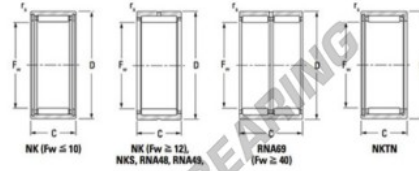

Nadellager NK2120-JTEKT - NK2120-JTEKT

<https://www.123kugellager.at/kugellager-gehauselager/nadellager/radial/nk2120-jtekt>

Metallserie, caged, without inner ring

| Bearing No. | Boundary dimensions (mm) | | | Basic load ratings (kN) | Fatigue load limit (kN) | Limiting speeds (min ⁻¹) | |
|-------------|--------------------------|----|----|-------------------------|-------------------------|--------------------------------------|------------------|
| | Fw | D | d | | | C _{gr} | C _{lim} |
| NK21/20 | 21 | 29 | 20 | 18.1 | 26.9 | 4.25 | 14000 21000 |

PRODUKTMERKMALE

| | |
|----------------------|---------------|
| Marke | JTEKT |
| N° Ean13 | 3616060631398 |
| Innendurchmesser | 21 mm |
| Außendurchmesser | 29 mm |
| Dicke | 20 mm |
| Grenzdrehzahl | 14000 rpm |
| Dynamische Belastung | 18.1 kN |
| Statische Belastung | 26.9 kN |
| Verpackung | 1 |