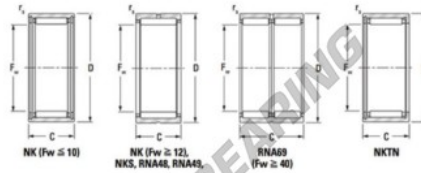

## Nadellager NK2016-JTEKT - NK2016-JTEKT

<https://www.123kugellager.at/kugellager-gehauselager/nadellager/radial/nk2016-jtekt>

Metric series, caged, without inner ring

Bearing No.	Boundary dimensions (mm)			Basic load ratings (kN)		Fatigue load limit (kN)	Limiting speeds (min <sup>-1</sup> )		
	F <sub>w</sub>	D	C	C <sub>10</sub>	C <sub>01</sub>	C <sub>10</sub>	Grease lub.	Oil lub.	
NK20/16	20	28	16	0.3	14.1	19.1	2.9	14000	22000

### PRODUKTMERKMALE

Marke	JTEKT
N° Ean13	3616060631343
Innendurchmesser	20 mm
Außendurchmesser	28 mm
Dicke	16 mm
Grenzdrehzahl	14000 rpm
Dynamische Belastung	14.1 kN
Statische Belastung	19.1 kN
Verpackung	1