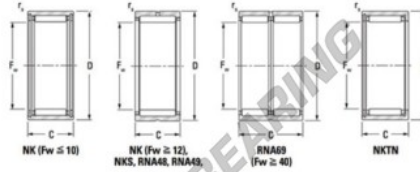

Nadellager NK1620-JTEKT - NK1620-JTEKT

<https://www.123kugellager.at/kugellager-gehauselager/nadellager/radial/nk1620-jtekt>

Metric series, caged, without inner ring

Bearing No.	Boundary dimensions (mm)				Basic load ratings (kN)		Fatigue load limit (kN)	Limiting speeds (min ⁻¹)	
	Fw	D	d	r _s (mm)	C _r	C _{0r}	C _u	Grease lub.	Oil lub.
NK16/20	16	24	20	0.3	16.1	21.3	3.2	18000	28000

PRODUKTMERKMALE

Marke	JTEKT
N° Ean13	3616060631268
Innendurchmesser	16 mm
Außendurchmesser	24 mm
Dicke	20 mm
Grenzdrehzahl	18000 rpm
Dynamische Belastung	16.1 kN
Statische Belastung	21.3 kN
Verpackung	1