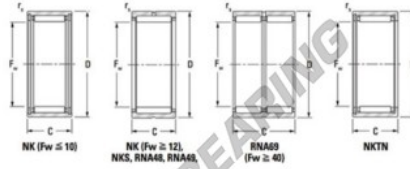

Nadellager NK1420-JTEKT - NK1420-JTEKT

<https://www.123kugellager.at/kugellager-gehauselager/nadellager/radial/nk1420-jtekt>

Metric series, caged, without inner ring

| Bearing No. | Boundary dimensions (mm) | | | | Basic load ratings (kN) | | Fatigue load limit (kN) | | Limiting speeds (min. 1) | |
|-------------|--------------------------|----|----|-----|-------------------------|------|-------------------------|-------|--------------------------|---------|
| | Fw | D | d | C | Cr | Cor | Cu | Cu | Grease Lb. | Oil Lb. |
| NK14/20 | 14 | 22 | 20 | 0.3 | 14.7 | 18.4 | 2.9 | 16000 | 24000 | |

PRODUKTMERKMALE

| | |
|----------------------|---------------|
| Marke | JTEKT |
| N° Ean13 | 3616060631220 |
| Innendurchmesser | 14 mm |
| Außendurchmesser | 22 mm |
| Dicke | 20 mm |
| Grenzdrehzahl | 16000 rpm |
| Dynamische Belastung | 14.7 kN |
| Statische Belastung | 18.4 kN |
| Verpackung | 1 |