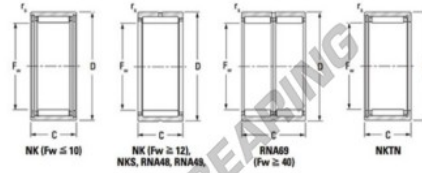

Nadellager NK1012-JTEKT - NK1012-JTEKT

<https://www.123kugellager.at/kugellager-gehauselager/nadellager/radial/nk1012-jtekt>

Metric series, caged, without inner ring

Bearing No.	Boundary dimensions (mm)			Basic load ratings (kN)		Fatigue load limit (kN)	Limiting speeds (min ⁻¹)	
	Fw	d	D	Cr	Cor	C0	Gross lub.	Oil lub.
NK10/12	10	17	12	5.4	6.43	0.98	25000	39000

PRODUKTMERKMALE

Marke	JTEKT
N° Ean13	3616060631152
Innendurchmesser	10 mm
Außendurchmesser	17 mm
Dicke	12 mm
Grenzdrehzahl	25000 rpm
Dynamische Belastung	5.4 kN
Statische Belastung	6.43 kN
Verpackung	1