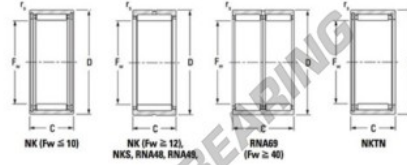

Nadellager NK912-JTEKT - NK912-JTEKT

<https://www.123kugellager.at/kugellager-gehauselager/nadellager/radial/nk912-jtekt>

Bearing No.	Boundary dimensions (mm)			Basic load ratings (kN)		Fatigue load limit (kN)		Limiting speeds (min-1)	
	Fw	D	d	C ₀	C ₀₀	C ₀	C ₀₀	Grease lub.	Oil lub.
NK9/12	9	16	12	0.3	4.27	4.6	0.7	26000	40000

PRODUKTMERKMALE

Marke	JTEKT
N° Ean13	3616060631138
Innendurchmesser	9 mm
Außendurchmesser	16 mm
Dicke	12 mm
Grenzdrehzahl	26000 rpm
Dynamische Belastung	4.27 kN
Statische Belastung	4.6 kN
Verpackung	1

kontakt@123kugellager.at