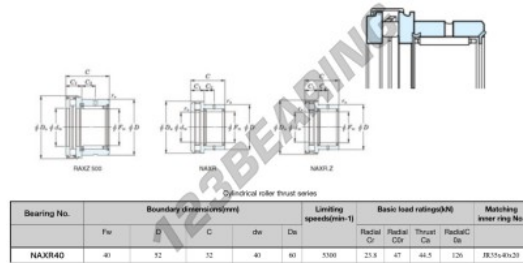

Nadellager NAXR40-JTEKT - NAXR40-JTEKT

<https://www.123kugellager.at/kugellager-gehauselager/nadellager/radial/naxr40-jtekt>

Boundary dimensions

Bearing No.	Boundary dimensions (mm)					Limiting speeds (min-1)	Basic load ratings (kN)				Matching inner ring No.
	Fr	D	C	d _h	D _h		Radial Cr	Radial CD	Thrust Ca	Radial C ₁₀	
NAXR40	41	52	32	41	60	5300	23.8	47	44.5	126	BE15-40x20

PRODUKTMERKMALE

Marke	JTEKT
N° Ean13	3616060626318
Innendurchmesser	40 mm
Außendurchmesser	60 mm
Dicke	32 mm
Grenzdrehzahl	5300 rpm
Dynamische Belastung	23.8 kN
Statische Belastung	47 kN
Verpackung	1

kontakt@123kugellager.at