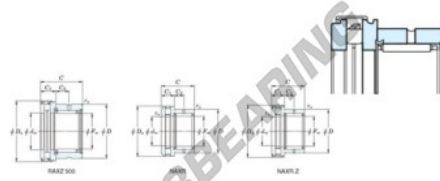

Nadellager NAXR20Z.TN-JTEKT - NAXR20Z.TN-JTEKT

<https://www.123kugellager.at/kugellager-gehauselager/nadellager/radial/naxr20z.tn-jtekt>

Boundary dimensions

| Bearing No. | Boundary dimensions(mm) | | | | | Living speed(r/min-1) | Basic load ratings(kN) | | | | Matching inner ring No. |
|-------------|-------------------------|----|----|----|----|-----------------------|------------------------|------------|-----------|-------------|-------------------------|
| | Fw | D | C | dw | Ds | | Radial Cr | Radial CDr | Thrust Ca | Radial C Da | |
| NAXR20TN | 20 | 35 | 30 | 20 | 35 | 9500 | 14.8 | 23.7 | 23.6 | 56.8 | JR17x35x20 |

PRODUKTMERKMALE

| | |
|----------------------|---------------|
| Marke | JTEKT |
| N° Ean13 | 3616060626202 |
| Innendurchmesser | 20 mm |
| Außendurchmesser | 35 mm |
| Dicke | 30 mm |
| Grenzdrehzahl | 9500 rpm |
| Dynamische Belastung | 14.8 kN |
| Statische Belastung | 23.7 kN |
| Verpackung | 1 |