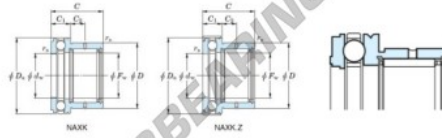

Nadellager NAXK40-JTEKT - NAXK40-JTEKT

<https://www.123kugellager.at/kugellager-gehauselager/nadellager/radial/naxk40-jtekt>

Boundary dimensions

Bearing No.	Boundary dimensions (mm)				Limiting speeds (min-1)	Basic load ratings (kN)				Matching inner ring No.	
	F_w	D	c	d_w		$D_{1/2}$	$D_{2/2}$	$T_{1/2}$	$T_{2/2}$		
NAXK40	40	52	32	40	60	4500	23.8	47	28	62.9	JR3540x20

PRODUKTMERKMALE

Marke	JTEKT
N° Ean13	3616060625625
Innendurchmesser	40 mm
Außendurchmesser	60 mm
Dicke	32 mm
Grenzdrehzahl	4500 rpm
Dynamische Belastung	23.8 kN
Statische Belastung	47 kN
Verpackung	1

kontakt@123kugellager.at