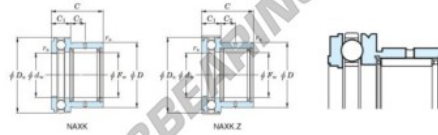

Nadellager NAXK35-JTEKT - NAXK35-JTEKT

<https://www.123kugellager.at/kugellager-gehauselager/nadellager/radial/naxk35-jtekt>

Boundary dimensions

Bearing No.	Boundary dimensions (mm)				Limiting speeds (min-1)	Basic load ratings (kN)				Matching inner ring No.
	F _d	D	C	B _r		Static	Dynamic	Static	Dynamic	
NAXK35	35	47	30	35	5300	22.1	40.8	25.8	46.6	JR30x35x30

PRODUKTMERKMALE

Marke	JTEKT
N° Ean13	3616060625601
Innendurchmesser	35 mm
Innendurchmesser	1.378" inch
Außendurchmesser	52 mm
Außendurchmesser	2.047" inch
Dicke	30 mm
Dicke	1.181" inch
Grenzdrehzahl	5300 rpm
Dynamische Belastung	22.1 kN
Statische Belastung	40.8 kN
Verpackung	1