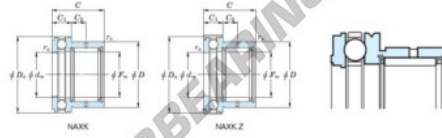

## Nadellager NAXK30-JTEKT - NAXK30-JTEKT

<https://www.123kugellager.at/kugellager-gehauselager/nadellager/radial/naxk30-jtekt>

Boundary dimensions

Bearing No.	Boundary dimensions (mm)					Limiting speeds (min-1)	Basic load ratings (kN)				Matching inner ring No.
	$D_1$	$D_2$	$D_3$	$D_4$	$D_5$		DL	Radial	Radial	Thrust	
NAXK30	30	42	30	30	47	5600	20.2	34.6	19.5	39.9	JR25x30x20

## PRODUKTMERKMALE

Marke	JTEKT
N° Ean13	3616060625588
Innendurchmesser	30 mm
Innendurchmesser	1.181" inch
Außendurchmesser	47 mm
Außendurchmesser	1.85" inch
Dicke	30 mm
Dicke	1.181" inch
Grenzdrehzahl	5600 rpm
Dynamische Belastung	20.2 kN
Statische Belastung	34.6 kN
Verpackung	1