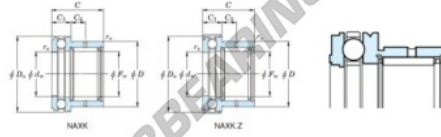

Nadellager NAXK25-JTEKT - NAXK25-JTEKT

<https://www.123kugellager.at/kugellager-gehauselager/nadellager/radial/naxk25-jtekt>

Boundary dimensions

Bearing No.	Boundary dimensions (mm)					Limiting speeds (min-1)	Basic load ratings (kN)				Matching inner ring No.
	Fw	D	C	d _h	D _h		DL _{ub}	Radial C _r	Radial C _{0r}	Thrust C _{0a}	
NAXK25	25	37	30	25	42	6300	18.8	29.8	18.8	35.5	JR20x25x20

PRODUKTMERKMALE

Marke	JTEKT
N° Ean13	3616060625564
Innendurchmesser	25 mm
Außendurchmesser	42 mm
Dicke	30 mm
Grenzdrehzahl	6300 rpm
Dynamische Belastung	18.8 kN
Statische Belastung	29.8 kN
Verpackung	1